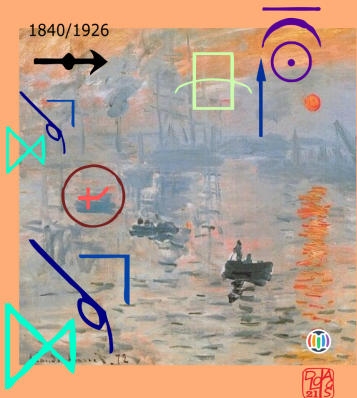

1840/1926

● 04-SAVOIR  
● ART

● FRANCE

● 01-TEMPS  
● TEMPS  
● JOUR

● 04-SAVOIR  
● ART  
● PEINTURE

# 13 novembre - Impression, soleil levant, de Claude Monet

Impression, soleil levant est une huile sur toile (48 x 63 cm) de Claude Monet conservé au musée Marmottan à Paris, dont le titre donné pour la première exposition impressionniste d'avril 1874 a donné son nom au courant de l'impressionnisme. La date d'exécution de cette marine, probablement pendant l'hiver 1872-1873, est néanmoins hypothétique (...) Le journaliste chargé de la rédaction du catalogue, Edmond Renoir, frère du peintre Pierre Auguste Renoir, a demandé à Claude Monet de mettre un autre nom que « Vue du Havre » et Claude Monet a dit « Mettez Impression », Edmond Renoir complétant par « soleil levant »... (Finalement, la date du 13 novembre a été retenue pour déclarer cet acte de naissance)